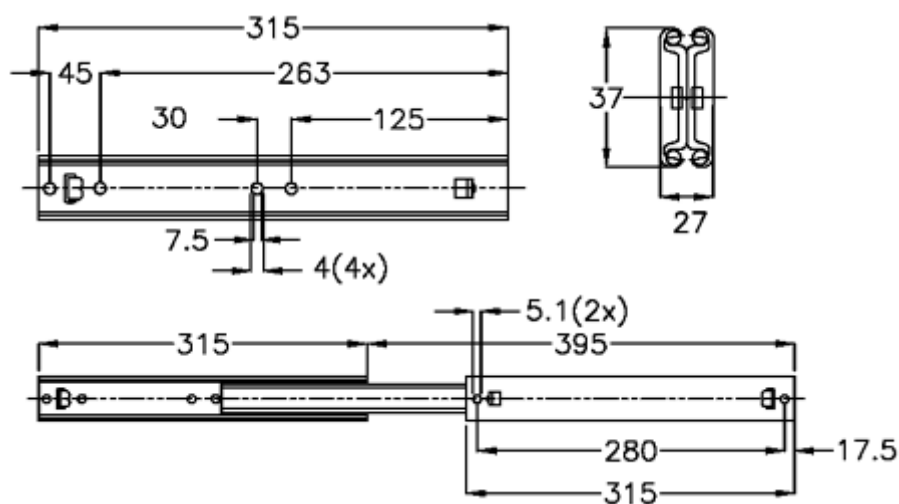

Varenummer: 11117270

Beskrivelse: Thomas Regout skuffeskinne 11117270 DOUBLE FINN, 3led
indb.mål 315 mm / bæreevne 52 kg / udtræk 395 mm

Mål

Bæreevne monteret på bund = 25

Bæreevne sidemonteret = 50